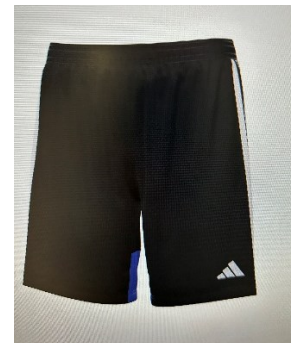

Short

CHF 35.-

Coupe filles (cintrée)

XS/S/M/L

Coupe garçons

S/M/L/XL

Logo CAF sur le côté droit