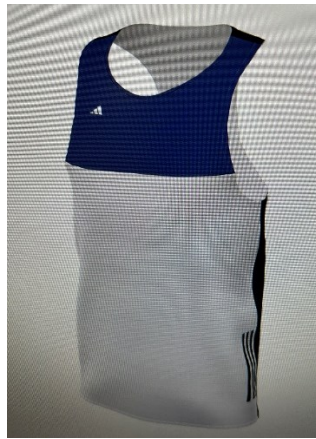

Coupe échantrée
Logo CAF sur le cœur (gauche)

Cuissard CHF 60.-
(garçons)

Tenue de compétition garçons
S/M/L/XL

Coupe longue (3/4 cuisses)
Logo CAF sur le côté droit

EQUIPEMENT FACULTATIF

T-Shirt longues manches