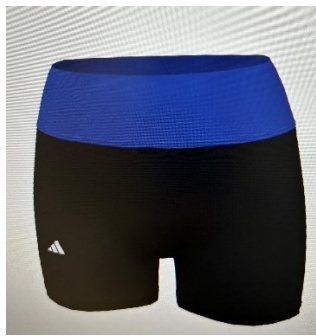

CHF 55.-

Tenue de compétition filles
XS/S/M/L

Logo CAF sur le coeur (gauche)

Shorty long
(filles)

CHF 60.-

Tenue de compétition filles
XS/S/M/L

Coupe mi-longue (cuissard)
Logo CAF sur le côté gauche

Shorty court
(filles)