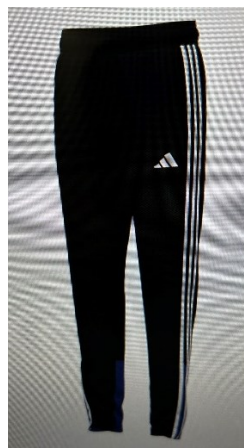

Pantalons   **CHF 50.-**

Coupe fille
XS/S/M/L

Coupe garçons
S/M/L/XL

Logo CAF sur le côté gauche